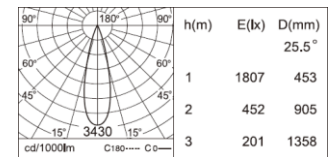

Description	POWER LED
Input Power	9 W
Output Power	5 W
Luminous Flux	3 000 K    12.5 °    419 lm 17.5 °    396 lm 25.5 °    394 lm
Color Temperature	5 000 K / 4 000 K / 3 000 K
Color Rendering Index (CRI)	80 / 90
Operating Temperature Range	-20 to +40 °C
SDCM	3 Step

419 lm

396 lm

394 lm